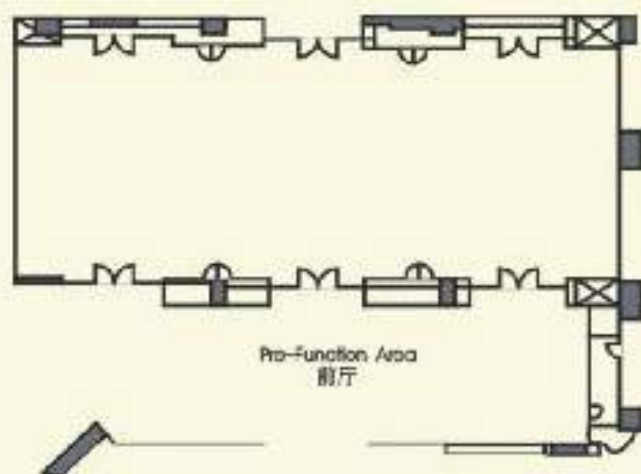

中国广东省佛山市顺德区大良清晖路150号 +86 757 2221 8333 www.newworldhotels.com

位于酒店二楼的丽晶殿是顺德区筹备各类会议及宴会的理想场地，并设有宴会前厅。丽晶殿面积六百平方米，高七米，可容纳500位宾客，并可分为三个独立场地，备有隔音屏风，每一个可以容纳144位的中西式宴会、商务会议、酒会、婚宴、时装表演和产品展览。

位于酒店三楼的春、夏、秋、冬四个多功能厅，适合中小型会议和宴会。每间多功能厅均具备影音设备、商务配套及宽带上网，设备周全具备。

顺德新世界酒店

中国广东省佛山市顺德区大良清晖路150号 +86 757 2221 8333 www.newworldhotels.com

场地布置

Crystal Ballroom 2/F
丽晶殿宴会厅二楼

Multi-Function Room 3/F
多功能厅三楼

Venue 地点	Area (m ²) 面积(平方米)	Capacity (no. of people) 容纳人数						
		Classroom 课堂式	Theatre 剧院式	Banquet 宴会式	Dinner 晚宴式	Buffet 自助餐	Reception 酒会式	U-Shape U字形
Crystal Ballroom 丽晶殿	495	398	567	395	254	276	500	-
Amethyst 紫晶	185	110	145	144	84	84	100	50
Coral 珊瑚	185	110	145	144	84	84	100	50
Diamond 钻石	185	110	145	144	84	84	100	50

Venue 地点	Area (m ²) 面积(平方米)	Capacity (no. of people) 容纳人数						
		Classroom 课堂式	Theatre 剧院式	Banquet 宴会式	Dinner 晚宴式	Buffet 自助餐	Reception 酒会式	U-Shape U字形
Function Rooms 多功能厅								
Spring 春	50	96	50	24	24	24	25	18
Summer 夏	50	96	50	24	24	24	25	18
Autumn 秋	50	96	50	24	24	24	25	18
Winter 冬	43	24	50	12	16	-	20	12
Spring & Summer 春和夏	100	72	100	60	50	48	65	42