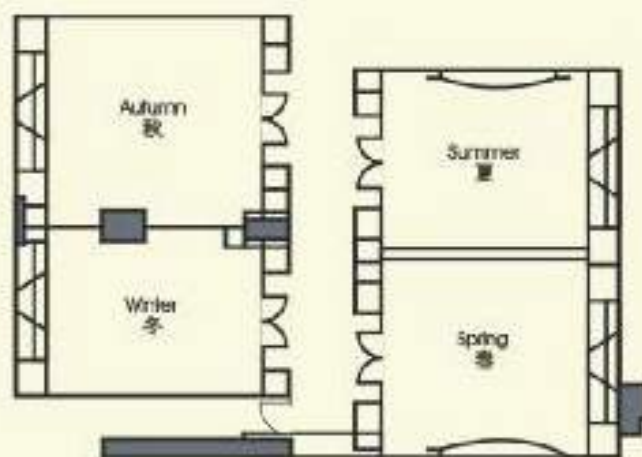

顺德新世界酒店

中国广东省佛山市顺德区大良清晖路150号 +86 757 2221 8333 www.newworldhotels.com

场地布置

Crystal Ballroom 2/F
丽晶殿宴会厅二楼

Multi-Function Room 3/F
多功能厅三楼

Venue 地点	Area (m ²) 面积(平方米)	Capacity (no. of people) 容纳人数						
		Classroom 课堂式	Theatre 剧院式	Banquet 宴会式	Dinner 晚宴式	Buffet 自助餐	Reception 酒会式	U-Shape U字形
Crystal Ballroom 丽晶殿	495	398	567	395	254	276	500	-
Amethyst 紫晶	185	110	145	144	84	84	100	50
Coral 珊瑚	185	110	145	144	84	84	100	50
Diamond 钻石	185	110	145	144	84	84	100	50

Venue 地点	Area (m ²) 面积(平方米)	Capacity (no. of people) 容纳人数						
		Classroom 课堂式	Theatre 剧院式	Banquet 宴会式	Dinner 晚宴式	Buffet 自助餐	Reception 酒会式	U-Shape U字形
Function Rooms 多功能厅								
Spring 春	50	96	50	24	24	24	25	18
Summer 夏	50	96	50	24	24	24	25	18
Autumn 秋	50	96	50	24	24	24	25	18
Winter 冬	43	24	50	12	16	-	20	12
Spring & Summer 春和夏	100	72	100	60	50	48	65	42